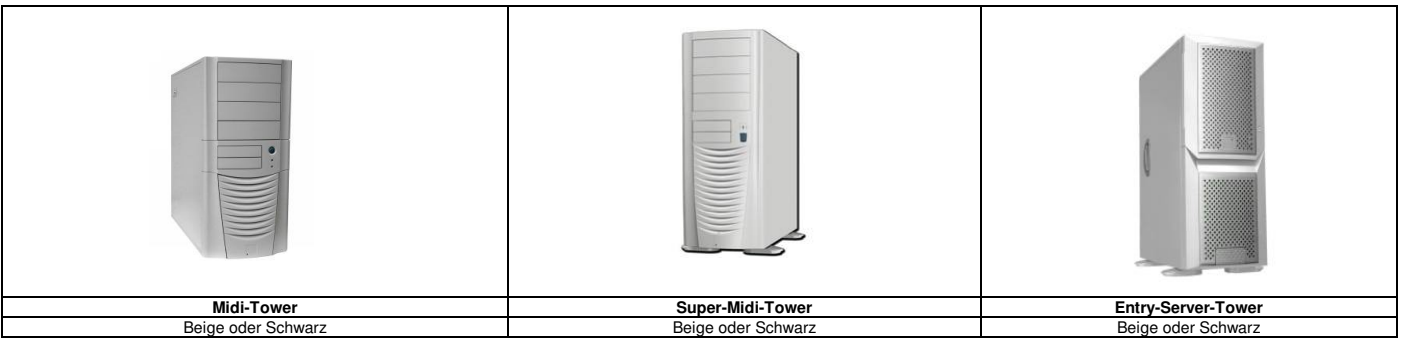

| | | | | | | |
|----------------------------|----------------------------|-----------------|-------------------------|--------------------|-------------------|--------|
| Intel Core i3/i5/i7 | Midi / Desk ATX/LX-6AR1W | ohne CPU | Fanless Design | ohne RAM | ohne HDD | |
| PCI-Express/PCI-Ausführung | ASUS Original Motherboard | DVD+-RW-Brenner | Chipkartenleser | 8*USB, GigaBit-LAN | 500 Watt Netzteil | |
| | NVIDIA Geforce 1024MB PCIe | 2x DDR-DIMM | SATA/eSATA/SoB/FireWire | Cherry Win | Logi Rad Optical | 330,00 |

| | |
|---|--------------|
| Mehrprijs für Variante mit max. Speicherausbau 24 GB | 90,00 |
|---|--------------|

| Form | Midi-Tower | LX-6AR1W 4*5.25" Frontseite | 2* 3.5" Frontseite | von Intel zertifiziert | AT/X | In Grundgerät enthalten | 0,00 |
|------|--------------------|-----------------------------|--------------------|------------------------------|------|--------------------------------|-------|
| | Super-Midi-Tower | CI-6919 4*5.25" Frontseite | 2* 3.5" Frontseite | Innen Platz für 10 Einschübe | AT/X | Mehrprijs gegenüber Grundgerät | 40,00 |
| | Entry-Server-Tower | CI-6920 4*5.25" Frontseite | 2* 3.5" Frontseite | Innen Platz für 10 Einschübe | AT/X | Mehrprijs gegenüber Grundgerät | 60,00 |