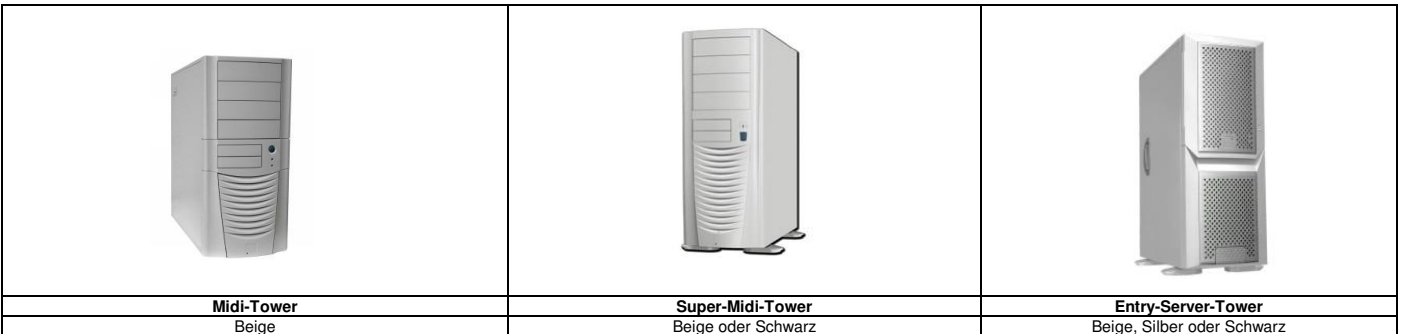

|   |                            |                 |                            |  |                   |        |
|---|----------------------------|-----------------|----------------------------|--|-------------------|--------|
| Intel Core2Duo/Quad/Corei5/i7                           | Midi / Desk ATX/LX-6AR1    | ohne CPU        | Fanless Design: Kühlerlos! | ohne RAM                                     | ohne HDD          |        |
| PCI-Express/PCI-Ausführung<br>ASUS Original Motherboard | 2 PCI, 1 PClex16, 1 PClex1 | DVD+-RW-Brenner | Floppy 3.5/Chipkartenslots | 8*USB, GigaBit-LAN,<br>VGA, PS/2, RS232, LPT | 500 Watt Netzteil |        |
| Chipsatz P35 * FSB 1600                                 | Geforce 9400GT 512MB PCIe  | 2x DDR-DIMM 0   | SATA/eSATA/SoB/FireWire    | Cherry Win                                   | Logi Rad Optical  | 330,00 |

|  |        |
|--|--------|
| Mehrpriis für Variante mit max. Speicherausbau 8 GB  | 60,00  |
| Mehrpriis für Variante mit max. Speicherausbau 32 GB | 120,00 |

|      |                    |                             |                    |                              |      |                                |       |
|------|--------------------|-----------------------------|--------------------|------------------------------|------|--------------------------------|-------|
| Form | Midi-Tower         | LX-6AR1W 4*5.25" Frontseite | 2* 3.5" Frontseite | von Intel zertifiziert       | AT/X | In Grundgerät enthalten        | 0,00  |
|      | Super-Midi-Tower   | CI-6919 4*5.25" Frontseite  | 2* 3.5" Frontseite | Innen Platz für 10 Einschübe | AT/X | Mehrpriis gegenüber Grundgerät | 40,00 |
|      | Entry-Server-Tower | CI-6920 4*5.25" Frontseite  | 2* 3.5" Frontseite | Innen Platz für 10 Einschübe | AT/X | Mehrpriis gegenüber Grundgerät | 50,00 |